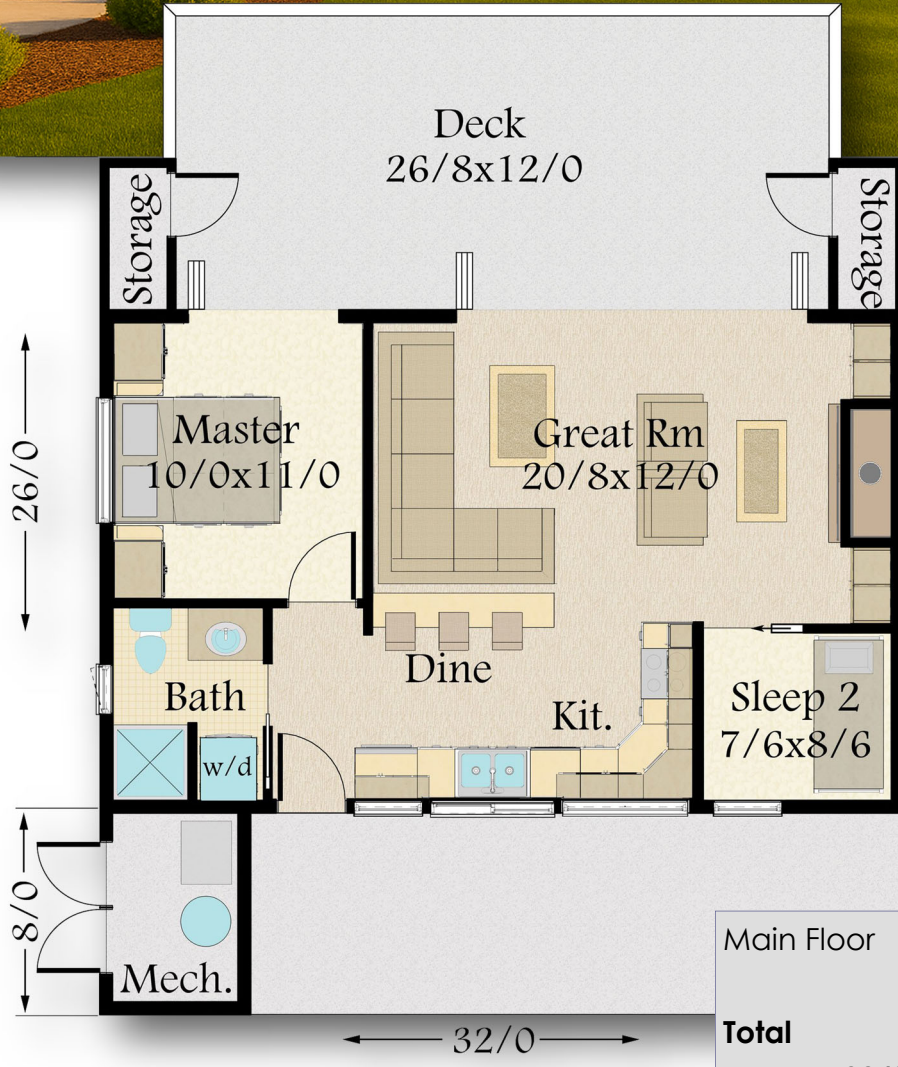

“Mercury” MMA-640-M

Main Floor	640 sq. ft.
Total	640 Sq. ft.
32/0 W x 34/0 D	