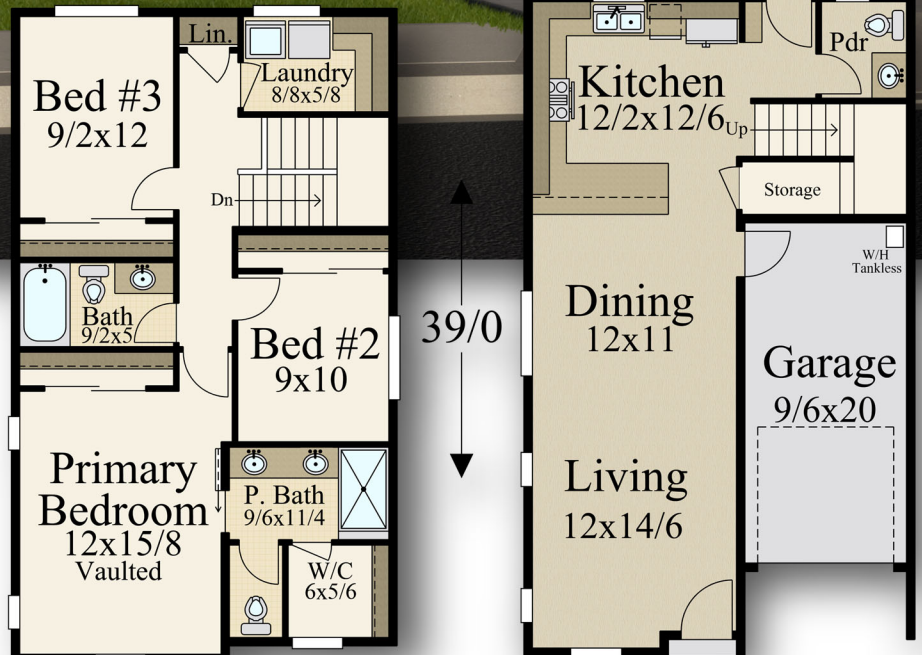

# "Evergreen"

## M-1469

Main Floor	638	sq. ft.
Upper Floor	831	sq. ft.
<b>Total</b>	<b>1,469</b>	<b>sq. ft.</b>
<b>23/0 Width</b>	<b>x</b>	<b>39/0 Depth</b>

39/0

23/0